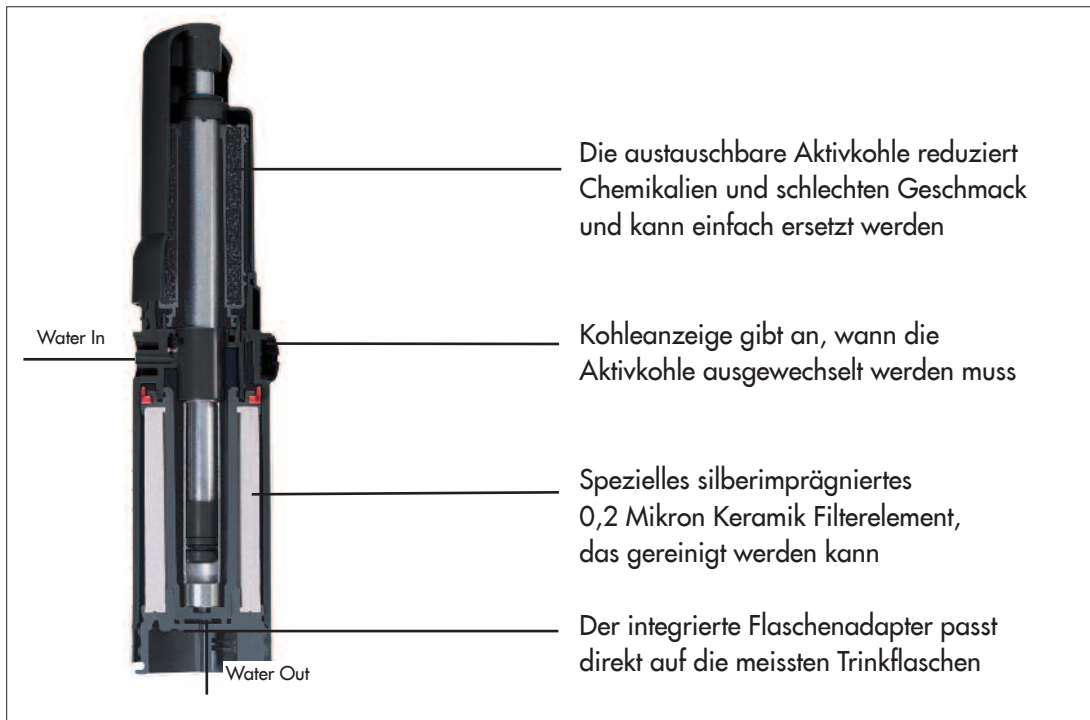

KATADYN COMBI FILTER - *der vielseitigste Wasserfilter*

SCHNITTMODELL

Die austauschbare Aktivkohle reduziert Chemikalien und schlechten Geschmack und kann einfach ersetzt werden

Kohleanzeige gibt an, wann die Aktivkohle ausgewechselt werden muss

Spezielles silberimprägniertes 0,2 Mikron Keramik Filterelement, das gereinigt werden kann

Der integrierte Flaschenadapter passt direkt auf die meisten Trinkflaschen