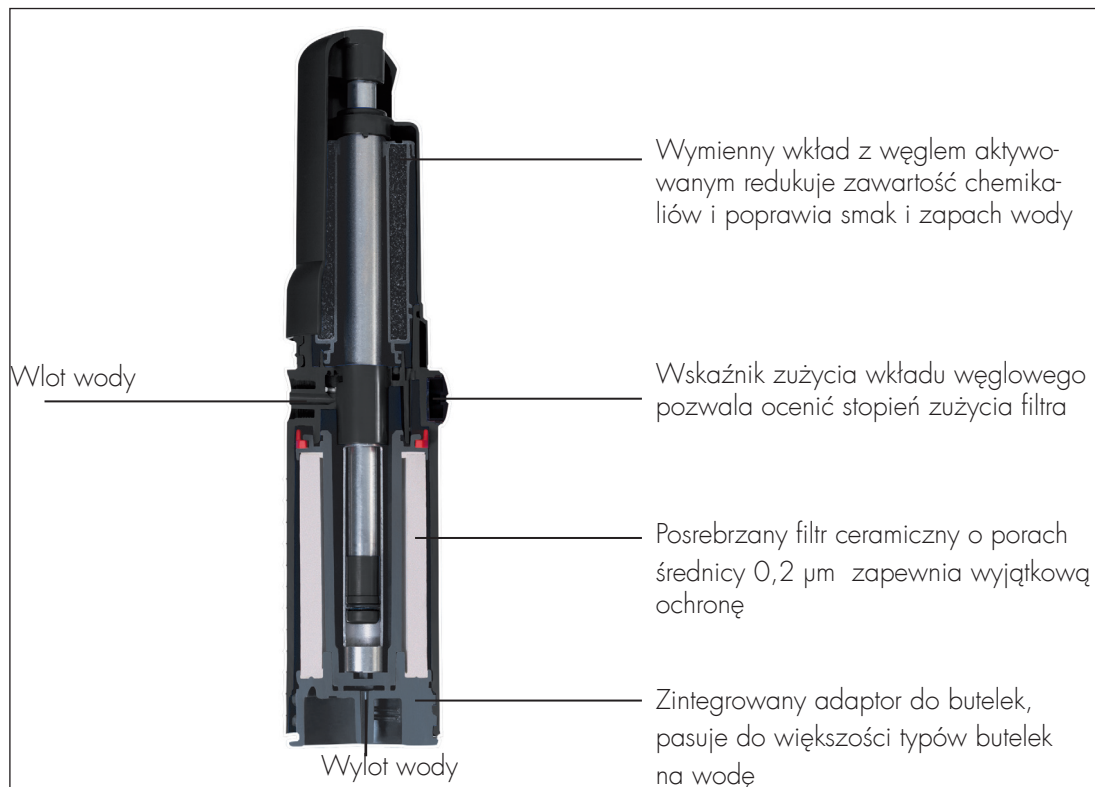

KATADYN COMBI - najbardziej wszechstronny z filtrów

PRZEKRÓJ

Przyłącze „Plus” do kranów w domu, na jachcie, w samochodzie kempingowym itp.

○ części zamienne należy dowiadywać się u dystrybutora marki Katadyn.

TESTY

Bachema AG, Szwajcaria, 01.07.2010 - Raoultella terrigena, Salmonella typhimurium, E. coli

Bachema AG, Szwajcaria, 07.12.2004 - Pseudomonas aeruginosa

Stiftung Warentest, Niemcy, 16.11.2000 - E. coli, Pseudomonas aeruginosa

Ministre de la Défense, Francja, 25.07.1995 - test na eliminację bakterii z grupy coli, enterokoków, salmonelli i innych

Katadyn zastrzega możliwość zmian charakterystyki produktu.