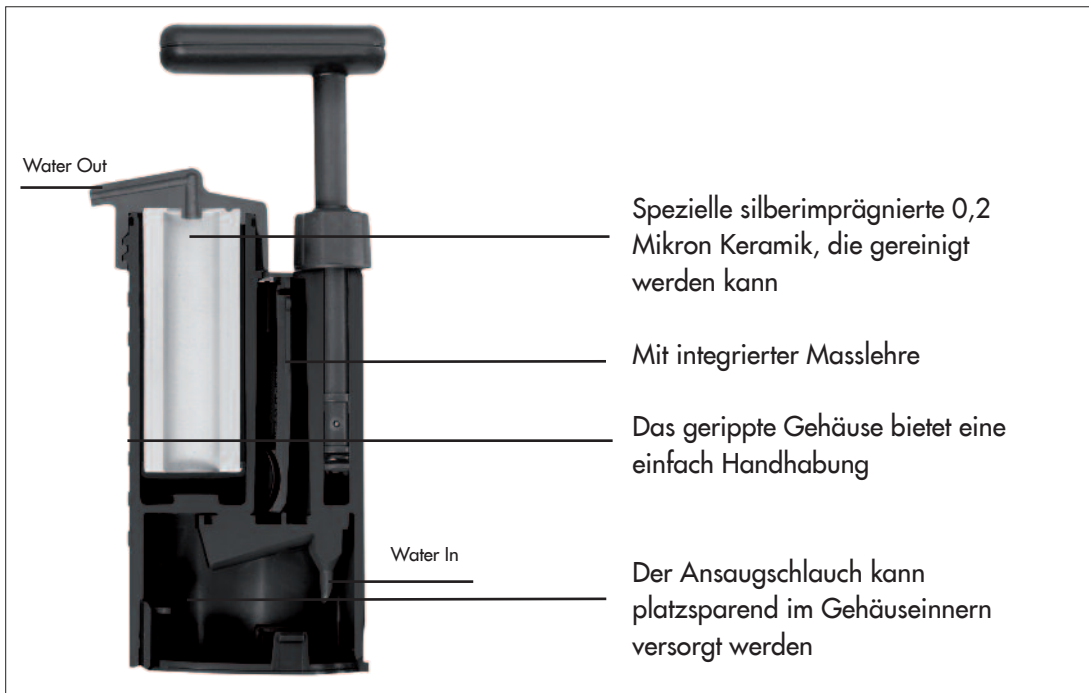

KATADYN MINI - der kleinste Wasserfilter

SCHNITTMODELL

Details über Ersatzteile erhalten Sie bei Ihrem Katadyn Produkte Händler.

REFERENZEN

University of Arizona, USA, 28.6.1995 - Klebsiella, Cryptosporidium

Änderungen vorbehalten