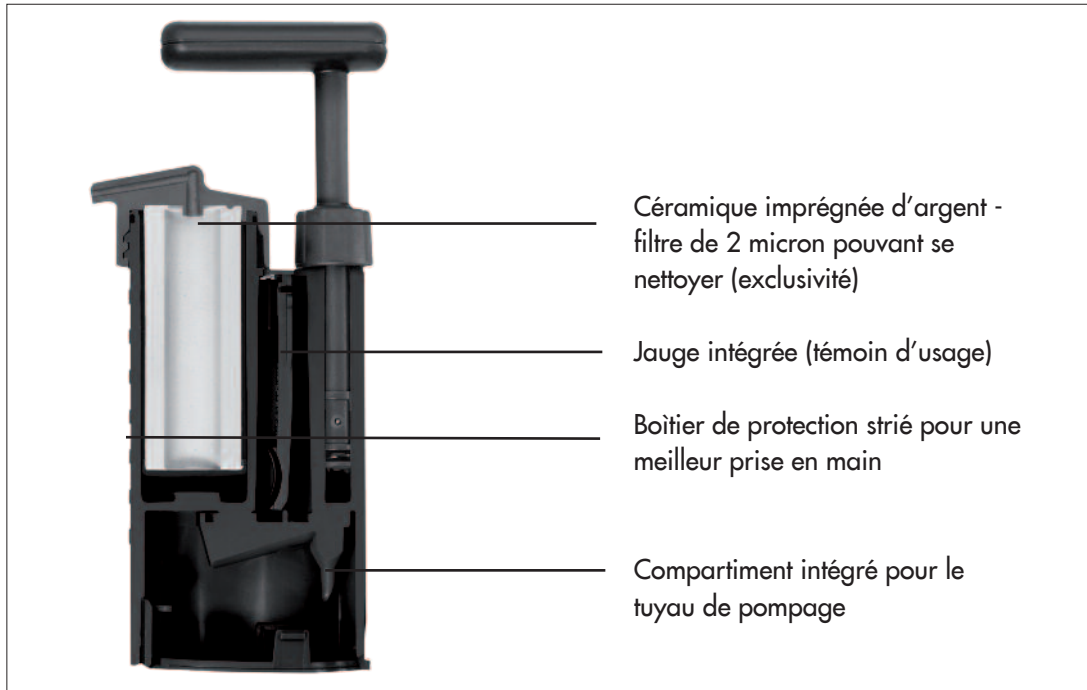

### DESCRIPTION

- Le choix idéal pour les utilisateurs qui privilégient le poids et des dimensions minimales. Parfait pour les séjours à l'hôtel ou de brefs séjours.
- Convient essentiellement pour une eau claire. Le Mini peut également filtrer une eau trouble, mais il devra alors être nettoyé plus fréquemment. Nettoyer le filtre dès que la résistance augmente. Pour les utilisations de plus longue durée, utiliser Katadyn Pocket ou Combi.
- Le filtre céramique, filtrant sur toute son épaisseur élimine les bactéries, protozoaires et autres agents pathogènes. Comment ? En raison de leur taille (supérieure à 0,2 microns = 0,0002 mm), ces micro-organismes ne peuvent franchir les micropores du filtre céramique (0,2 micron).
- Contrairement aux filtres à usage unique, la céramique peut être nettoyée plusieurs fois-même en voyage, ses performances de filtration restent identiques

### CARACTÉRISTIQUES DU PRODUIT > AVANTAGES

- Le plus petit des filtres à eau portables > il y a toujours assez de place pour lui.
- Poids minimal > grand confort
- Céramique de filtration lavable > filtre réutilisable après nettoyage
- Peu d'éléments en mouvement > entretien facile
- Durée de vie jusqu'à 7 000 litres > fonctionne longtemps et nécessite peu de pièces de rechange
- Jauge livrée avec > indique quand le filtre est usagé et doit être remplacé

#### EN BREF

Filtre compact de dimensions minimales et de faible poids. Convient pour des excursions, petites randonnées. Pour 1 personne.

**KATADYN MINI** - *Le filtre à eau le plus compact du marché*

**MODEL COUPÉE**