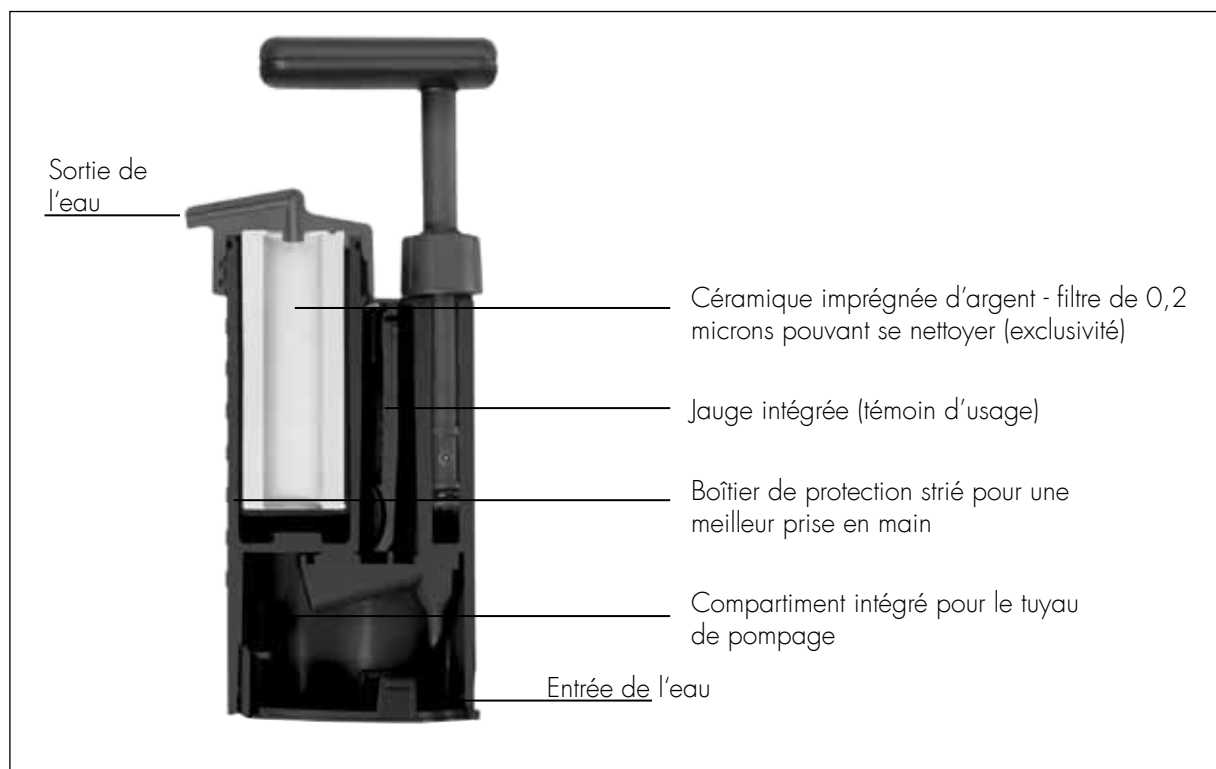

KATADYN MINI - Le filtre à eau le plus compact du marché

CARACTÉRISTIQUES DU PRODUIT

Technologie :	Filtre à pompe ; filtration en profondeur par céramique (0,2 microns = pores de 0,0002 mm)
Action :	Élimine les bactéries, protozoaires, kystes, algues, spores, sédiments ; virus associés à des particules à partir de 0,2 microns.
Débit :	Env. 0,5 l/min
Durée de vie :	Jusqu'à 7 000 l selon la qualité de l'eau
Poids :	Env. 210 g
Dimensions :	18 x 8 x 5 cm
Garantie :	2 ans
Matériaux :	Matières synthétiques, silicone, céramique
Accessoires :	Pochette, tuyau d'écoulement, set petites pièces (incl.)
N° d'art. :	8017684

CARACTÉRISTIQUES DU PRODUIT > AVANTAGES

- Le plus petit des filtres à eau portables > il y a toujours assez de place pour lui
- Poids minimal > grand confort
- Céramique de filtration lavable > filtre réutilisable après nettoyage
- Peu d'éléments en mouvement > entretien facile
- Durée de vie jusqu'à 7 000 litres > fonctionne longtemps et nécessite peu de pièces de rechange
- Jauge intégrée > indique quand le filtre est usagé et doit être remplacé

EN BREF

Filtre compact de dimensions minimales et de faible poids. Convient pour des excursions, petites randonnées. Pour 1 personne.

KATADYN MINI - Le filtre à eau le plus compact du marché

VUE EN COUPE