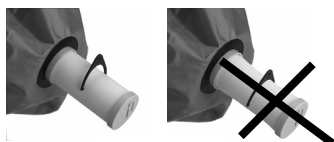

Fig. 1-5

Montagem

Com poucas operações, o seu Camp fica pronto a funcionar. (Fig. 1-1) Recomendamos que experimente o Camp antes de o utilizar pela primeira vez numa situação real, a fim de se familiarizar com o seu funcionamento. Importante: Antes da primeira utilização, o filtro deve ser lavado, aspirando e expulsando cerca de 2 litros de água porque as partículas cerâmicas removidas dão à água um sabor a terra.

Armazenagem durante períodos longos (após a viagem)

Antes do Camp ser guardado durante períodos de tempo muito longos, deve-se proceder como a seguir se indica:

1) Lave o elemento de filtro cerâmico com a esponja
  2) em água corrente. (Fig. 1-2)
  3) Seguidamente, deixe secar totalmente ao ar. (Fig. 1-3)
2. Guarde o Camp no estojo do filtro. (Fig. 1-4)

Nota: Antes de ser novamente utilizado após um longo período de inactividade, o filtro deve ser enxaguado com 2 litros de água para perder o sabor a mofo.

Capacidade do elemento de filtro

A capacidade do elemento de filtro cerâmico depende da qualidade da água. Quanto mais suja for a água, tantas mais vezes terá de ser lavada a cerâmica, o que reduz a capacidade do filtro de 20.000 litros. Logo que a abertura da marca de teste passe acima da cerâmica, é preciso substituir o elemento de filtro cerâmico (Fig. 1-5). Após cada lavagem, sempre que caia, ou após exposição a geadas, o elemento de filtro deve ser inspeccionado a fim de se verificar se apresenta fissuras porque nesse caso o filtro poderia deixar passar água não filtrada e contaminada.

Garantie