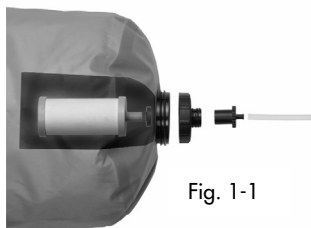

Katadyn® Camp

Manual de Instruções

Fig. 1-1